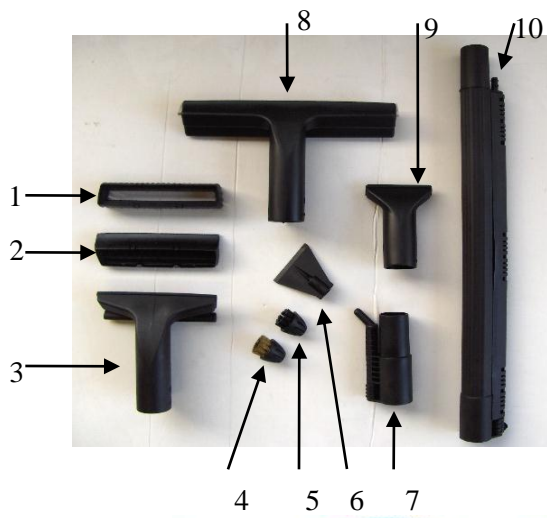

Vapore 3000 Aspira

Cuve / Boiler	Acier Inox. / Stainless Steel
Vapeur Continue / Continuous Vapour	Oui / Yes
Réservoir eau / Water Reservoir	5 L
Pression / Pressure	6.5 bar
Température / Temperature	160°C
Tension chaudière / Power Supply	110V~
Puissance résistance / Boiler Output	1200W + 900W
Régulateur de vapeur / Steam Regulator	oui / yes
Structure extérieure / Outside Body	Acier Inox / Stainless Steel
Pompe d'injection / Injection Pump	Oui / yes
Dimensions et poids / Size and Weight	60x55x33 24kg
Moteur d'aspiration / Vacuum Motor	1000W
Réservoir eau sale / Waste Water Tank	10 L

← 13*

← 19*

INCLUDED Vacuum / Vapour Accessories:
Accessoires Vapeur/Aspiration INCLUS:

POS.	DESCRIPTION		CODE
1	NYLON BRISTLE ATTACHMENT	RECHANGE NYLON	C2031
2	SQUEEGEE ATTACHMENT	RECHANGE RACLETTE	C2033
3	SMALL SUCTION TOOL	PETITE BROSSE ASPIRATION	C2029
4	BRASS BRUSH	PETITE BROSSE EN LAITON	C1812
5	NYLON BRUSH	PETITE BROSSE EN NYLON	C2041
6	SCRAPER	GRATTOIR	C3577
7	120' NOZZLE WITH SUCTION	BUSE AVEC ASPIRATION	C2037
8	SQUEEGEE	RACLETTE	C2035
9	SMALL VACUUM ATTACHMENT	ACCESSOIRE ASPIRATION	C2039
10	EXTENSION TUBE	TUBE EXTENSION	C408
16	INSERT FOR LIQUID	RECHANGE POUR LIQUIDES	C1805
17	LARGE FLOOR BRUSH	GRANDE BROSSE POUR PLANCHER	C1804
18	VACUUM / VAPOUR HOSE	BOYAU VAPEUR / ASPIRATION	C2591