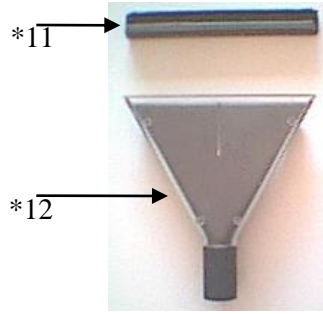

Vapore 3000 Aspira

Cuve / Boiler	Acier Inox. / Stainless Steel
Vapeur Continue / Continuous Vapour	Oui / Yes
Réservoir eau / Water Reservoir	5 L
Pression / Pressure	6.5 bar
Température / Temperature	160°C
Tension chaudière / Power Supply	110V~
Puissance résistance / Boiler Output	1200W + 900W
Régulateur de vapeur / Steam Regulator	oui / yes
Structure extérieure / Outside Body	Acier Inox / Stainless Steel
Pompe d'injection / Injection Pump	Oui / yes
Dimensions et poids / Size and Weight	60x55x33 24kg
Moteur d'aspiration / Vacuum Motor	1000W
Réservoir eau sale / Waste Water Tank	10 L

← 13*

← 19*

INCLUDED Vacuum / Vapour Accessories:
Accessoires Vapeur/Aspiration INCLUS:

POS.	DESCRIPTION		CODE
1	NYLON BRISTLE ATTACHMENT	RECHANGE NYLON	C2031
2	SQUEEGEE ATTACHMENT	RECHANGE RACLETTE	C2033
3	SMALL SUCTION TOOL	PETITE BROSSE ASPIRATION	C2029
4	BRASS BRUSH	PETITE BROSSE EN LAITON	C1812
5	NYLON BRUSH	PETITE BROSSE EN NYLON	C2041
6	SCRAPER	GRATTOIR	C3577
7	120' NOZZLE WITH SUCTION	BUSE AVEC ASPIRATION	C2037
8	SQUEEGEE	RACLETTE	C2035
9	SMALL VACUUM ATTACHMENT	ACCESSOIRE ASPIRATION	C2039
10	EXTENSION TUBE	TUBE EXTENSION	C408
16	INSERT FOR LIQUID	RECHANGE POUR LIQUIDES	C1805
17	LARGE FLOOR BRUSH	GRANDE BROSSE POUR PLANCHER	C1804
18	VACUUM / VAPOUR HOSE	BOYAU VAPEUR / ASPIRATION	C2591