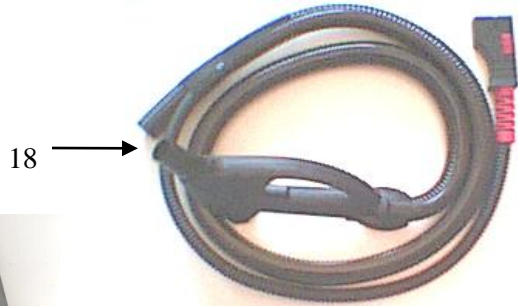

Vapore 3000 Aspira

Cuve / Boiler	Acier Inox. / Stainless Steel
Vapeur Continue / Continuous Vapour	Oui / Yes
Réservoir eau / Water Reservoir	5 L
Pression / Pressure	6.5 bar
Température / Temperature	160°C
Tension chaudière / Power Supply	110V~
Puissance résistance / Boiler Output	1200W + 900W
Régulateur de vapeur / Steam Regulator	oui / yes
Structure extérieure / Outside Body	Acier Inox / Stainless Steel
Pompe d'injection / Injection Pump	Oui / yes
Dimensions et poids / Size and Weight	60x55x33 24kg
Moteur d'aspiration / Vacuum Motor	1000W
Réservoir eau sale / Waste Water Tank	10 L

Détecteur d'accumulation de calcaire / Calcium build up detector
Fonction d'économie électrique / Electrical economy function

Approbations ETL / CSA Canada / USA Approvals
Certificats d'analyses scientifiques disponibles / Scientific Analysis Certificates available